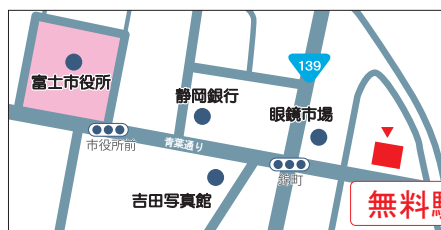

静岡
東部

静岡東部
製造のお仕事を
中心にご紹介

おひとり 30 分程で
個別にお話を伺います。
何でも気軽にご相談
ください。

履歴書不要

私服参加 OK

要予約

派遣のお仕事 個別相談会

日時

平日（月曜日～金曜日）
10:00～17:00

会場

当社 富士支店 富士市錦町 1 - 2 - 3

無料駐車場あり

ご来場予約はこちら

TEL: 0120-524-523

※通話料無料・採用担当直通

※受付は平日 9:00～18:00（祝日除く）

お電話での
ご相談もOK

在職中でご来場が難しい
場合もお気軽にご連絡ください。

無料駐車場あり

静岡県内の様々な
製造のお仕事を
紹介中！

当社工場求人サイト（▼クリックで求人 check）

工場のお仕事.com

感染症対策実施中